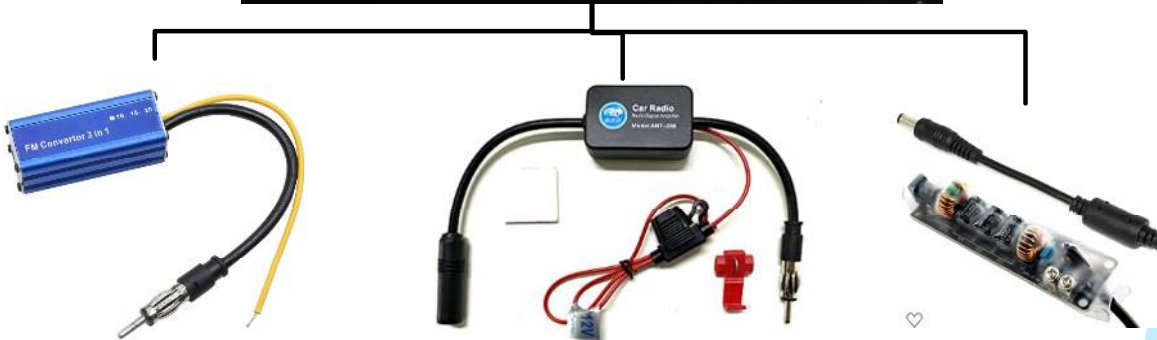

## POINT 3:

変換器の感度ロスを補うアンテナ増幅器と電源ノイズフィルター付き

標準搭載のFMラジオ  
USB/SDのMp3オーディオ付